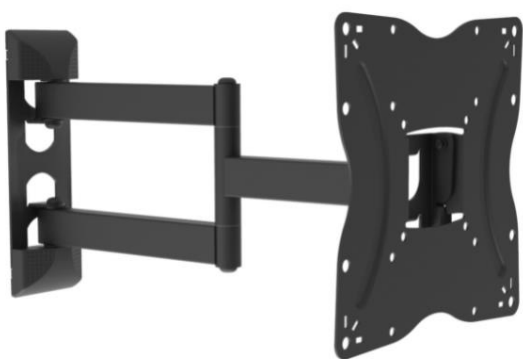

Поворот (шарнирное соединение)

-90°~+90°

Расстояние до стены, мм

65-420

Максимальная нагрузка (кг)

30

KF-BSTD1355

Характеристики