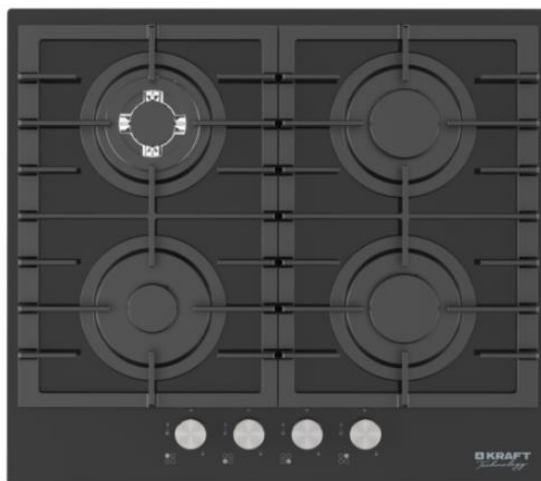

Киргизия (996)312-96-26-47

Россия (495)268-04-70

Казахстан (772)734-952-31

<https://kraft.nt-rt.ru/> || kft@nt-rt.ru

Встраиваемая варочная поверхность

TCH-NV6172BLG

Характеристики

Тип варочной панели	независимая/газовая
Типы подключаемого газа	магистральный/балонный
Газ-контроль	да
Решетка	чугунная
Гарантия	3 года

Корпус

Цвет/Материал поверхности	черный/стекло
Регуляторы конфорок - цвет	нержавеющая сталь

Интерфейсы и управление

Тип управления	фронтальные поворотные переключатели
----------------	--------------------------------------