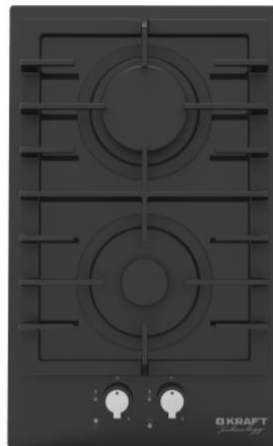

Киргизия (996)312-96-26-47

Россия (495)268-04-70

Казахстан (772)734-952-31

<https://kraft.nt-rt.ru/> || kft@nt-rt.ru

Встраиваемая варочная поверхность

TCH-NV3150BLG

Характеристики

Тип варочной панели	независимая/газовая
Типы подключаемого газа	магистральный/баллонный
Газ-контроль	да
Решетка	чугунная
Гарантия	3 года
Корпус	
Цвет/Материал поверхности	черный/стекло
Регуляторы конфорок - цвет	черный